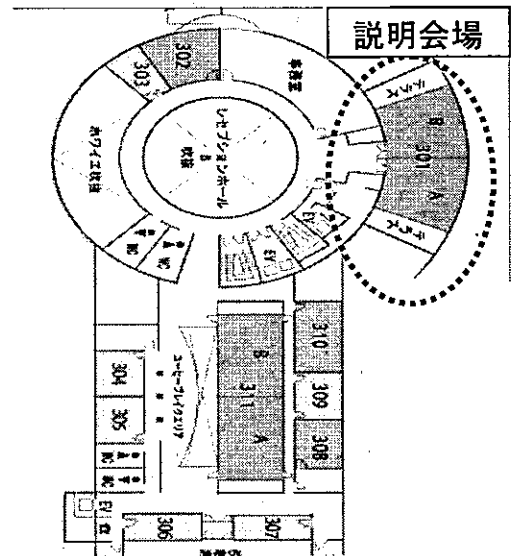

※セミナーの参加は、事前申し込みが必要です。また、参加人数は、先着60名までとさせていただきますので、ご了承ください。

また、より多くの企業の方に参加していただきたいと考えていますので、1社当たり2名までの申込みに御協力願います。

【申込み・問い合わせ先】兵庫県農政環境部農政企画局農業経営課経営企画係(TEL)078-362-4035 (FAX)078-362-9394

【企業等の農業参入セミナー 集合場所等位置図】

集合場所

●明石駅から送迎バスで参加の方

●直接淡路夢舞台国際会議場に参加の方

【自家用車で来場される場合】

ウェスティンホテル淡路地下1階、地下2階の淡路夢舞台駐車場がご利用できます。

駐車料金 1回 500円 (1日・時間制限なし)

流通業から農業参入した企業の取組

～ 有限会社新家青果の挑戦 ～

- 青果物流通業から農業参入し、たまねぎを生産
- 有機栽培によるたまねぎ生産
- 規模拡大した取組 等

●明石駅から送迎バスで参加の方

集合場所 JR 明石駅北西 グリーンホール明石前

【12:30 分から乗車受付：13 時発車】

●直接淡路夢舞台国際会議場に参加の方

集合場所 淡路夢舞台国際会議場 301 会議室

【自家用車で来場される場合、別途駐車場代として 500 円/日が必要となります。】

【高速舞子から高速バスをご利用される方は、下の時刻表を参照してください。】