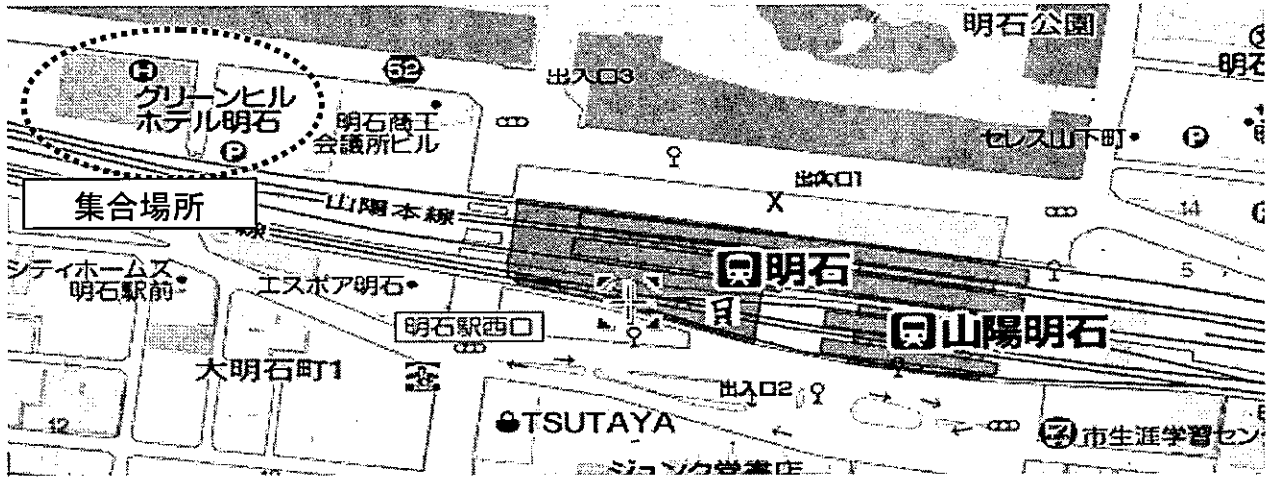

集合場所

●明石駅から送迎バスで参加の方

●直接淡路夢舞台国際会議場に参加の方

【自家用車で来場される場合】

ウェスティンホテル淡路地下1階、地下2階の淡路夢舞台駐車場がご利用できます。

駐車料金 1回 500円 (1日・時間制限なし)

流通業から農業参入した企業の取組

～ 有限会社新家青果の挑戦 ～

- 青果物流通業から農業参入し、たまねぎを生産
- 有機栽培によるたまねぎ生産
- 規模拡大した取組 等

●明石駅から送迎バスで参加の方

集合場所 JR 明石駅北西 グリーンホール明石前

【12:30 分から乗車受付：13 時発車】

●直接淡路夢舞台国際会議場に参加の方

集合場所 淡路夢舞台国際会議場 301 会議室

【自家用車で来場される場合、別途駐車場代として 500 円/日が必要となります。】

【高速舞子から高速バスをご利用される方は、下の時刻表を参照してください。】