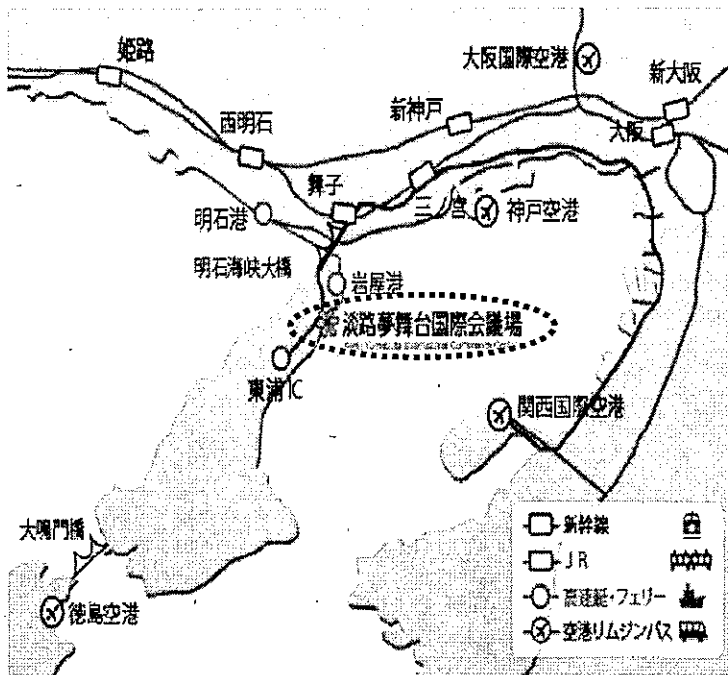

集合場所

●明石駅から送迎バスで参加の方

●直接淡路夢舞台国際会議場に参加の方

【自家用車で来場される場合】

ウェスティンホテル淡路地下1階、地下2階の淡路夢舞台駐車場がご利用できます。

駐車料金 1回 500円 (1日・時間制限なし)

流通業から農業参入した企業の取組

～ 有限会社新家青果の挑戦 ～

- 青果物流通業から農業参入し、たまねぎを生産
- 有機栽培によるたまねぎ生産
- 規模拡大した取組 等

●明石駅から送迎バスで参加の方

集合場所 JR 明石駅北西 グリーンホール明石前

【12:30 分から乗車受付：13 時発車】

●直接淡路夢舞台国際会議場に参加の方

集合場所 淡路夢舞台国際会議場 301 会議室

【自家用車で来場される場合、別途駐車場代として 500 円/日が必要となります。】

【高速舞子から高速バスをご利用される方は、下の時刻表を参照してください。】