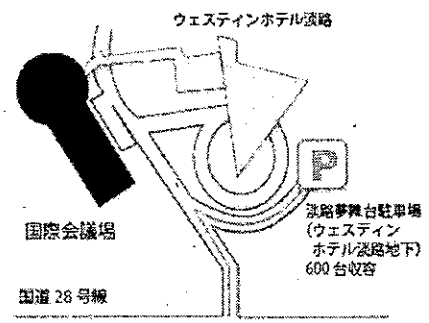

集合場所

●明石駅から送迎バスで参加の方

●直接淡路夢舞台国際会議場に参加の方

【自家用車で来場される場合】

ウェスティンホテル淡路地下1階、地下2階の淡路夢舞台駐車場がご利用できます。

駐車料金 1回 500円 (1日・時間制限なし)

流通業から農業参入した企業の取組

～ 有限会社新家青果の挑戦 ～

- 青果物流通業から農業参入し、たまねぎを生産
- 有機栽培によるたまねぎ生産
- 規模拡大した取組 等

●明石駅から送迎バスで参加の方

集合場所 JR 明石駅北西 グリーンホール明石前

【12:30 分から乗車受付：13 時発車】

●直接淡路夢舞台国際会議場に参加の方

集合場所 淡路夢舞台国際会議場 301 会議室

【自家用車で来場される場合、別途駐車場代として 500 円/日が必要となります。】

【高速舞子から高速バスをご利用される方は、下の時刻表を参照してください。】