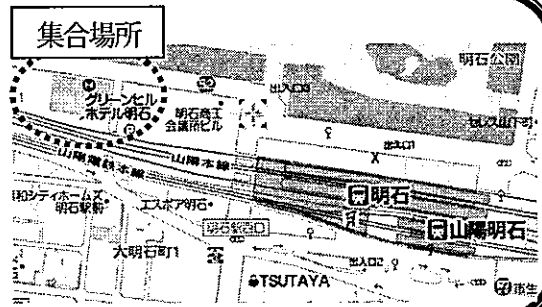

集合場所

●明石駅から送迎バスで参加の方

●直接淡路夢舞台国際会議場に参加の方

【自家用車で来場される場合】

ウェスティンホテル淡路地下1階、地下2階の淡路夢舞台駐車場がご利用できます。

駐車料金 1回 500円 (1日・時間制限なし)

流通業から農業参入した企業の取組

～ 有限会社新家青果の挑戦 ～

- 青果物流通業から農業参入し、たまねぎを生産
- 有機栽培によるたまねぎ生産
- 規模拡大した取組 等

●明石駅から送迎バスで参加の方

集合場所 JR 明石駅北西 グリーンホール明石前

【12:30 分から乗車受付：13 時発車】

●直接淡路夢舞台国際会議場に参加の方

集合場所 淡路夢舞台国際会議場 301 会議室

【自家用車で来場される場合、別途駐車場代として 500 円/日が必要となります。】

【高速舞子から高速バスをご利用される方は、下の時刻表を参照してください。】

〈時刻表〉：会場に直接路線バスで参加される方

高速舞子 → 淡路夢舞台 (500 円)		淡路夢舞台 → 高速舞子 (500 円)	
12:30	12:44 (淡路交通)	16:46	17:01 (西日本 JR バス)
13:00	13:15 (本四海峡バス)	17:36	17:51 (本四海峡バス)
13:30	13:44 (淡路交通)	17:38	17:53 (淡路交通)

※ 状況により運行時刻が変更される場合がありますので、当該交通機関等に直接お問い合わせください。