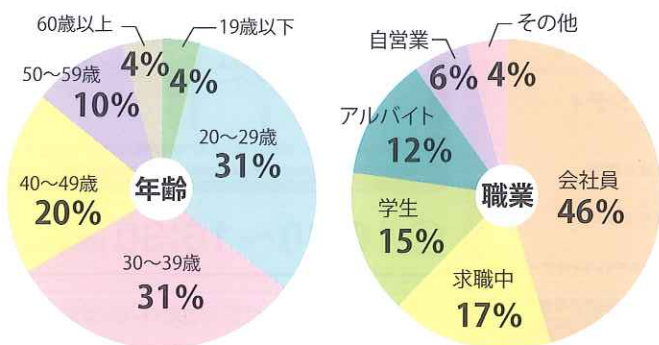

3種類のブースの他、色々なコーナーがあります!(予定)
その一部をご紹介します!

農業未経験の方のための相談コーナー
農業未経験の方のために、どんな初歩的な質問にも、丁寧にお応えします。

学生相談コーナー
学生の方を対象に、フェア会場の歩き方や、農業での就職についてのアドバイスを行います。

有機農業相談コーナー
有機農業に関して興味を持っている方のための相談コーナーです。

女性ファーマーに聞いてみようコーナー

新規就農で頑張っている女性の方が、自身の体験を通じた「女性の目から見た農業」をアドバイスします。

農業の6次産業化に興味のある方の相談コーナー

農業をビジネスとしてどう考えていくか?その中で6次化を進めて行くための方法は?などの相談・質問に対して農業専門家がお応えします。

セミナーコーナー

初心者のための農業基礎知識や、実際に農業で活躍される先輩ファーマーの体験談など、有意義な情報満載のセミナーです。

インターンシップコーナー

農業法人での就職を希望する方や農業に興味がある方のための就業体験の相談コーナーです。

フェアに初めて来場される方には、ガイドが会場を一緒に歩きながら、ブースやコーナーの説明を行う「ガイドツアー」がオススメです!「新・農業人フェアの歩き方ガイドツアー」に是非ご参加ください。

こんな人たちがフェアを訪れています!

(2014年度来場者アンケートより)

来場者の声

- 自治体による様々な支援制度など、未経験から農業を始める道がいろいろあることを知った。
- 野菜や果樹・酪農など多様な作目の中から、自分に合ったスタイルを具体的に考えられそうだ。
- 農業でもたくさんの会社が求人をしていることに驚いた。就職先として検討したい。
- 農業の難しさや楽しさについて正直に話してくれた。次は自分で体感するために現地へ行ってみようと思う。