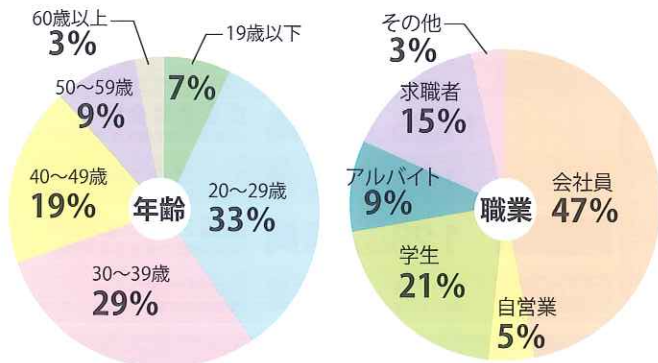

## ●ブースは4種類

みなさんの志向に合わせて  
個別相談が可能です。

就職・転職  
したい

求人  
募集ブース

実践的に  
学びたい

研修生  
募集ブース

勉強  
したい

生徒  
募集ブース

農業について  
知りたい・独立したい

就農支援・  
相談ブース

その他にも、お気軽にご参加いただける企画をご用意しています!

- 農業の基礎知識を学べるセミナー
  - 先輩の体験談を聞けるコーナー
  - インターンシップコーナー
  - 託児(定員制)・キッズスペースあり
- ※コンテンツは開催回により異なります。詳しくはホームページへ。

注目!人気企画!

## こんな人たちがフェアを訪れています!

2015年度来場者アンケートより(札幌開催、就転職スペシャル!は除く)