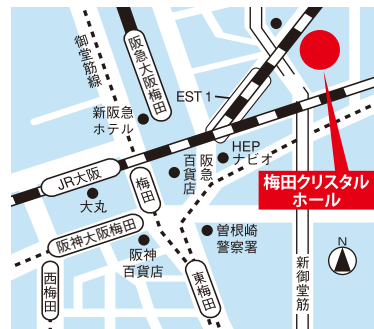

2022年卒、既卒者対象

兵庫県マスコットはびたん

ひょうごで働こう!

就職フェア in 大阪

入場無料 服装自由 入退場自由 予約不要 履歴書不要

～兵庫で働きたい方 兵庫の企業の就職イベント～

10/12

12:00
～16:00
(受付11:30から)

兵庫県の企業
31社
参加予定!

- ◎対象 2022年3月 大学・短大・専修学校等卒業予定者、既卒者(卒業後概ね3年以内の者及び概ね39歳以下の若年求職者)
- ◎会場 梅田クリスタルホール(梅田センタービルB1F)
JR「大阪」駅、地下鉄「梅田」駅、阪急・阪神「大阪梅田」駅より徒歩約5分
- ◎内容 企業ブース／就職相談コーナー／就活対策講座／就農相談コーナー

主催: 兵庫県 運営: みなと銀行 学情 協力: 若しごと倶楽部

イベントの
詳細・予約はこちらから

学生(2022年卒業の方)はこちら

あさかくナビ 朝日学情ナビ.2022

既卒者はこちら

RE就活

お問い合わせ先

学情

「ひょうごで働こう!就職フェア in 大阪」運営事務局(株式会社学情)